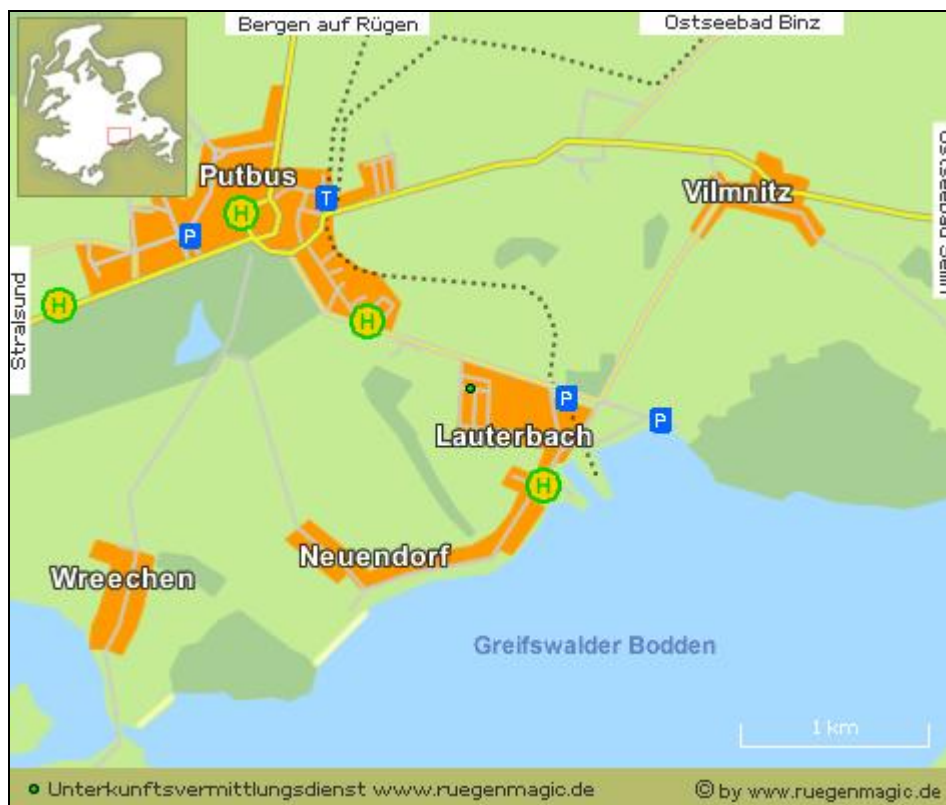

ANREISEINFORMATIONEN UNTERKUNFTSVERMITTLUNGSDIENST

www.ruegenmagic.de

Geschäftsführer
Axel Schuldt
Fischerweg 16

18581 Lauterbach

Tel.: 038301 62210 oder 0174 – 640 91 39

Wichtiger Hinweis ! Wenn Sie gerne einen Vorort-Termin in unserem Büro wahrnehmen möchten, bitten wir um vorherige Terminabsprache.

LAGE DES BÜROS AUF DER INSEL RÜGEN

ORTSPLAN UND LAGE DES BÜROS IN LAUTERBACH

Wir wünschen Ihnen eine gute Anfahrt.

www.ruegenmagic.de

Geschäftsführer
Axel Schuldt
Fischerweg 16

18581 Lauterbach

Tel.: 038301 62210 oder 0174 – 640 91 39